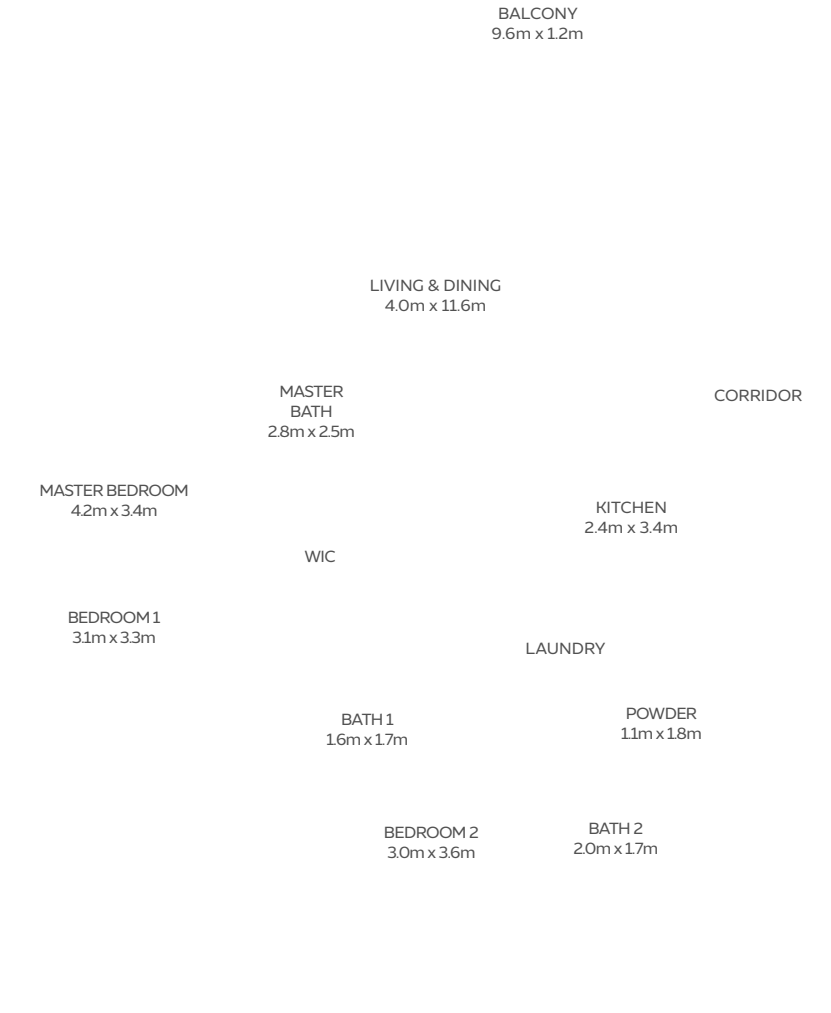

3 BEDROOM

Type 4

Unit Area	178.20 sqm / 1918.13 sqft
Balcony Area	23.87 sqm / 256.93 sqft
Total Area	202.17 sqm / 2176.14 sqft